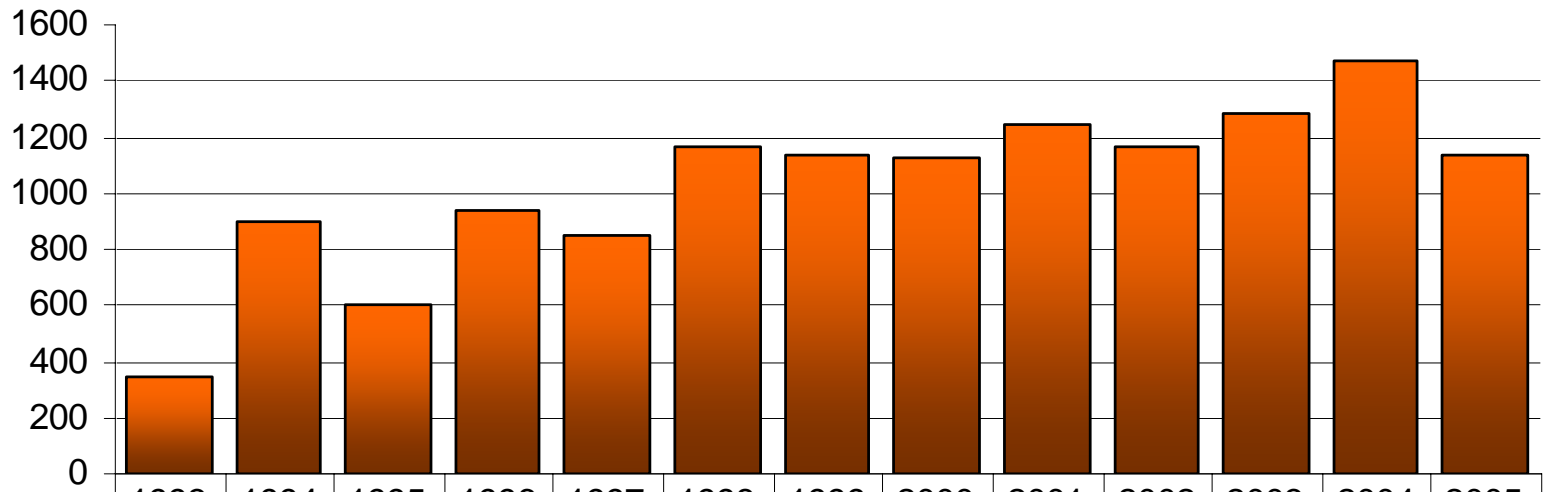

### 1993-2005 CDQ Training

	1993	1994	1995	1996	1997	1998	1999	2000	2001	2002	2003	2004	2005
Residents	346	900	599	939	846	1,167	1,135	1,128	1,246	1,162	1,280	1,467	1,135